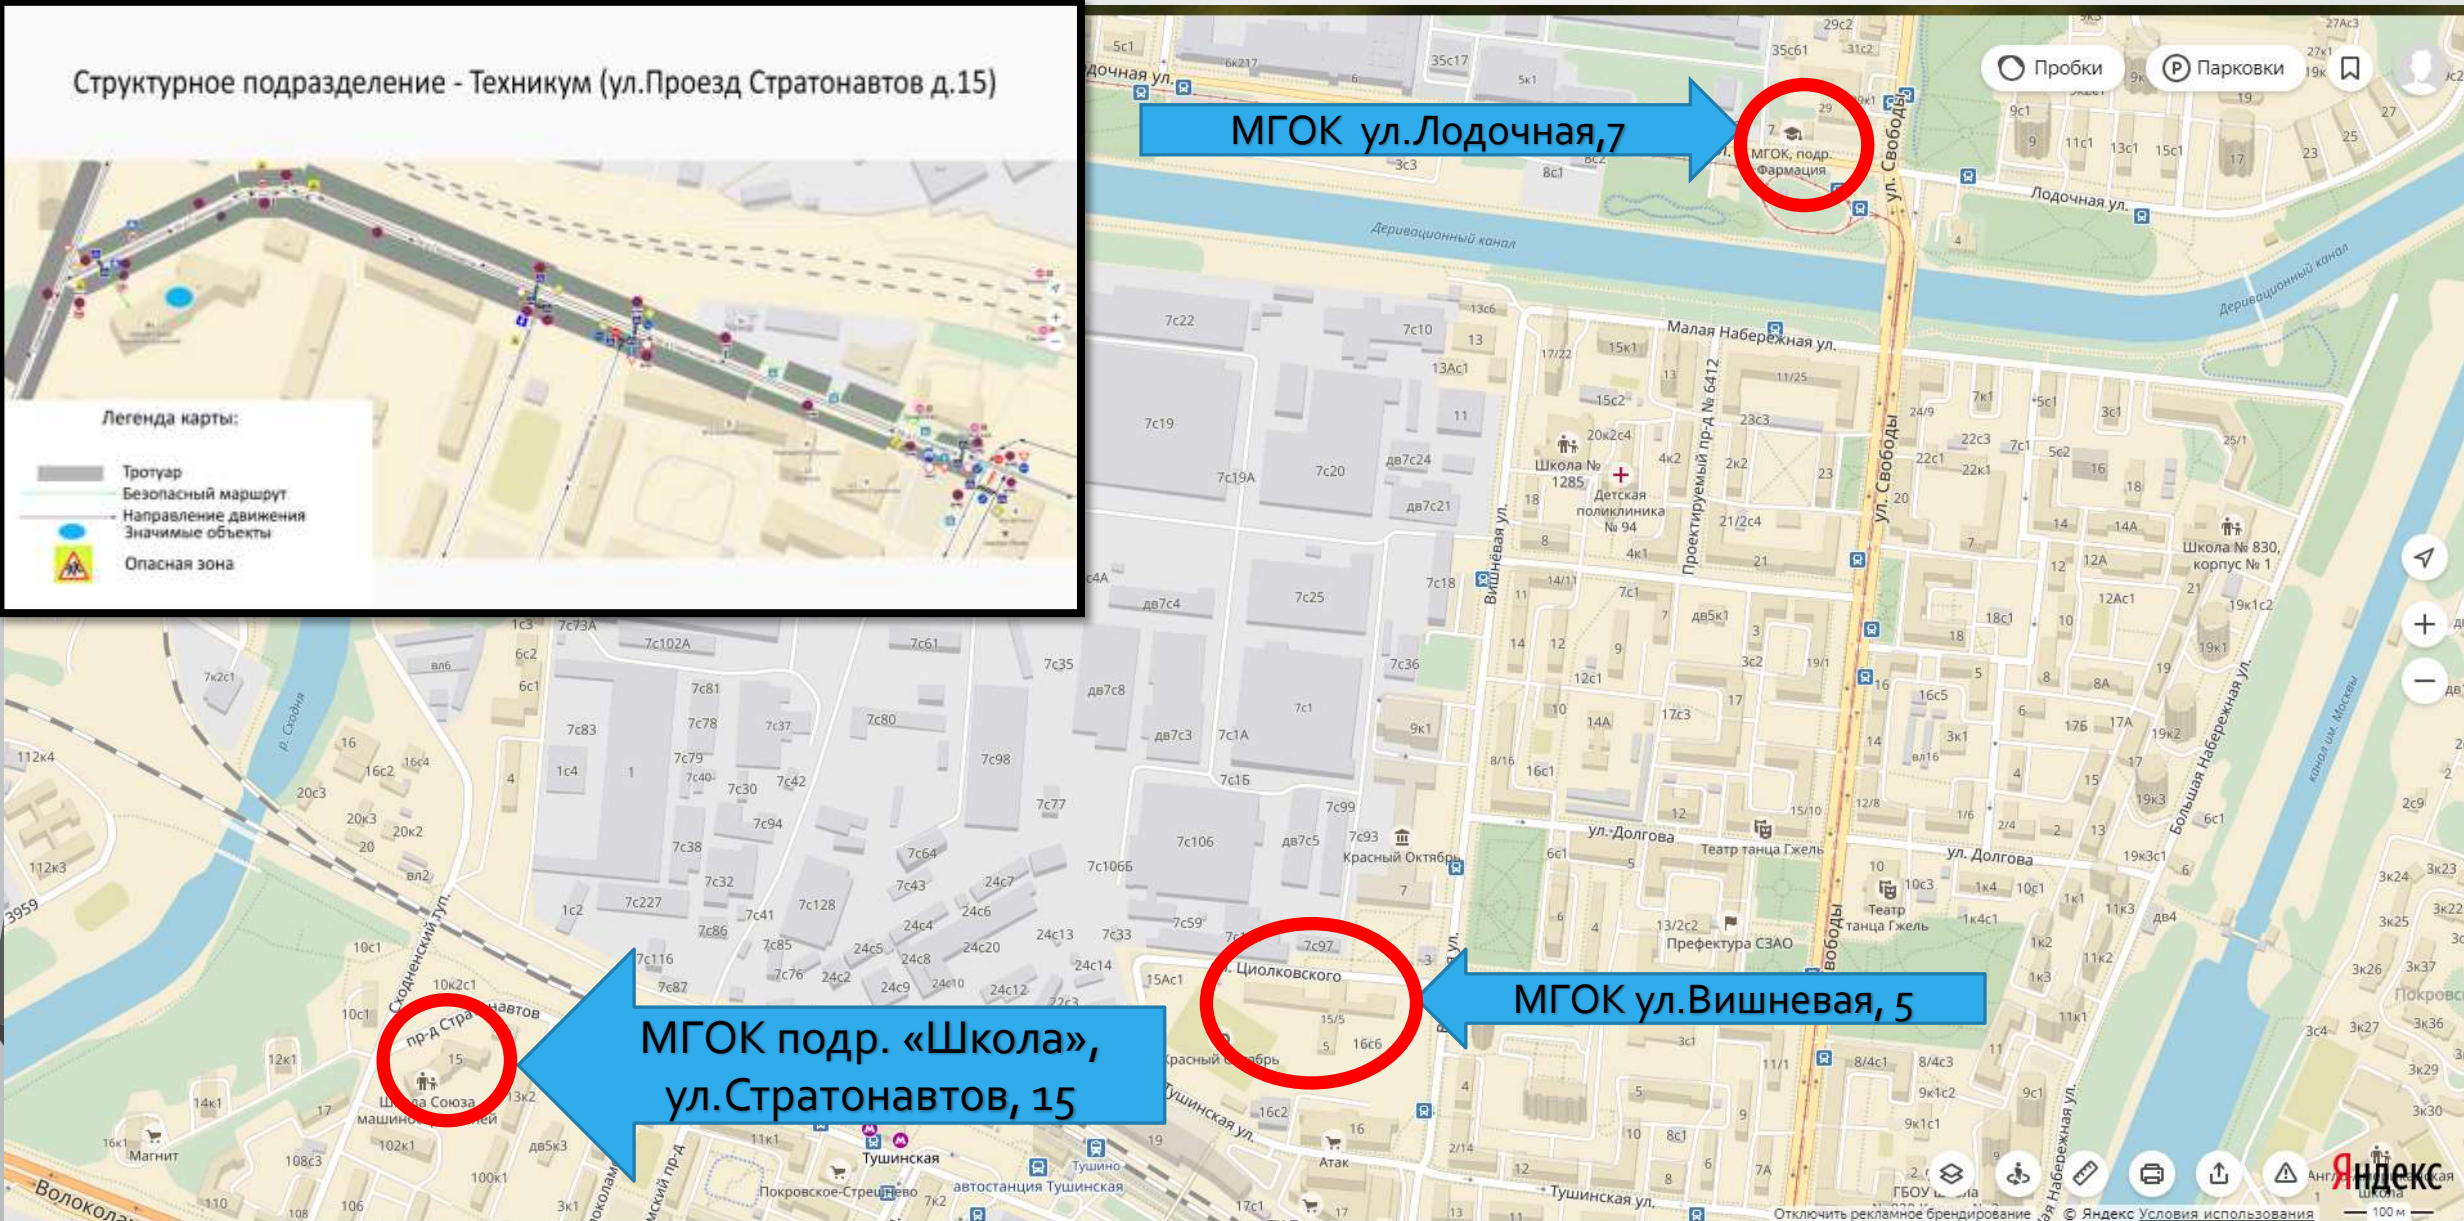

Паспорт безопасности ГБПОУ МГОК

ЛЕГЕНДА КАРТЫ:

Светофор

Переход

Безопасный маршрут

Направление движение

Тротуар

Значимые объекты

Опасная зона

Структурное подразделение - Техникум (ул.Проезд Стратонавтов д.15)

МГОК ул.Лодочная,7

МГОК, подр. Фармация

МГОК подр. «Школа»,
ул.Стратонавтов, 15

МГОК ул.Вишневая, 5

ЛЕГЕНДА КАРТЫ:

- Светофор
- Переход
- Безопасный маршрут
- Направление движение
- Значимые объекты
- Тротуар

Структурное подразделение - Техникум (улица Лодочная д.7)

Структурное подразделение - техникум (ул. Вишнёвая, д.5) -
Структурное подразделение - техникум (ул. Лодочная, д.7)

Пересечение улиц Свободы
и Малая Набережная.