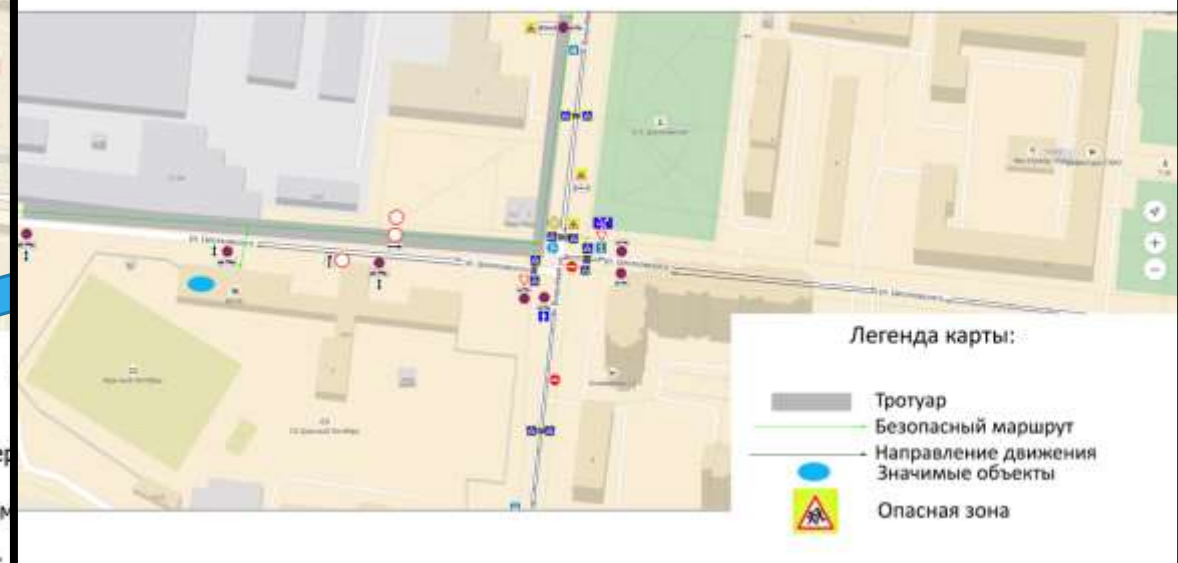

Опасная зона

Структурное подразделение - Техникум (ул.Проезд Стратонавтов д.15)

МГОК ул.Лодочная,7

МГОК, подр. Фармация

МГОК подр. «Школа»,
ул.Стратонавтов, 15

МГОК ул.Вишневая, 5

ЛЕГЕНДА КАРТЫ:

- Светофор
- Переход
- Безопасный маршрут
- Направление движение
- Значимые объекты
- Тротуар

Структурное подразделение - Техникум (улица Лодочная д.7)

Структурное подразделение - техникум (ул. Вишнёвая, д.5) -
Структурное подразделение - техникум (ул. Лодочная, д.7)

Пересечение улиц Свободы
и Малая Набережная.

Структурное подразделение - Техникум (улица Вишнёвая д.5)

светофор

наземный пер

безопасный м

значимые объекты

Спасибо за внимание!